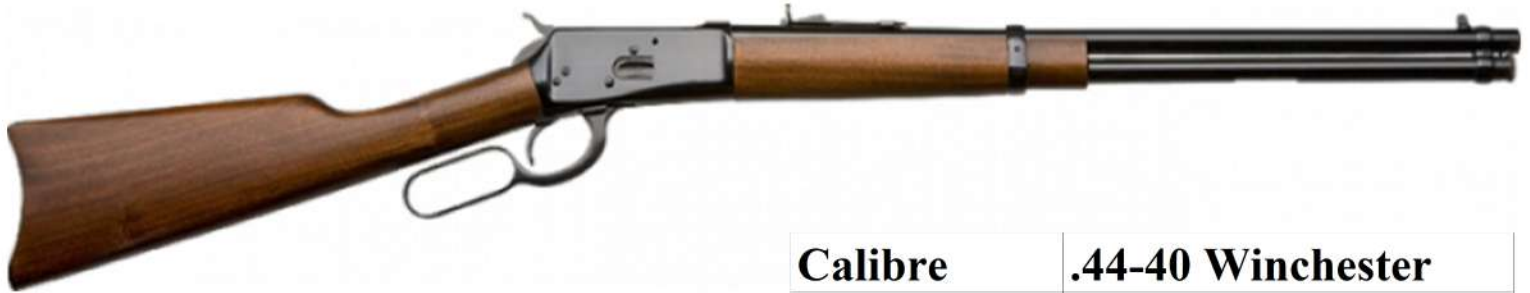

ROSSI .44-40WIN PUMA 20" OX

R$ 6.000,00

à vista

ou parcelado, em 6x de R$1.126,00
(total parcelado: R$6.756)

Calibre	.44-40 Winchester
Ação	Alavanca de comando
Tiros	10
Comp. Cano	51cm
Comp. Total	96cm
Peso	2.630Kg
Segurança	Trava Manual