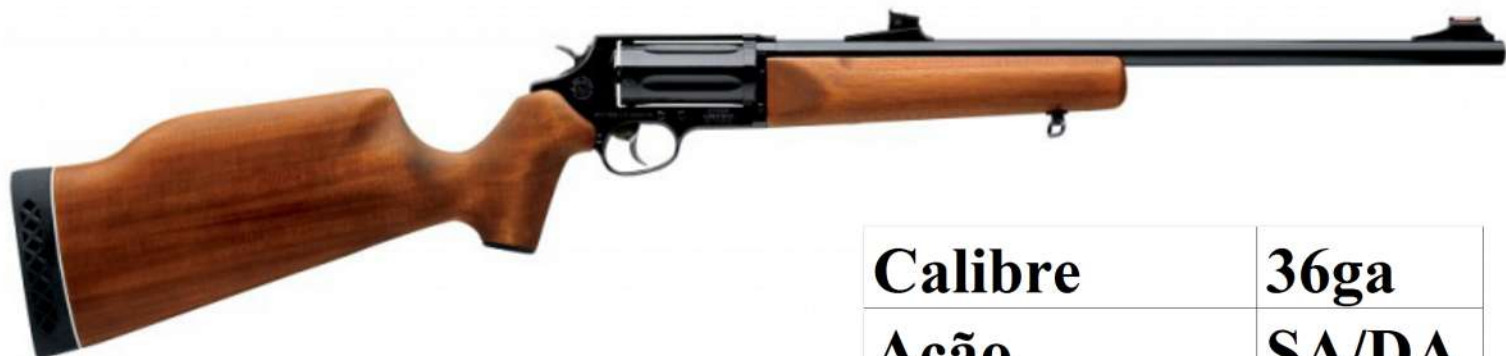

TAURUS 36GA CIRCUIT JUDGE

R$ 6.000,00, à vista

ou parcelado, em 6x de R$1.126,00
(total parcelado: R$6.756)

Calibre	36ga
Ação	SA/DA
Tiros	5
Comp. Cano	47cm
Comp. Total	97cm
Peso	2.240g

61 3556.6060 / 99961.2353