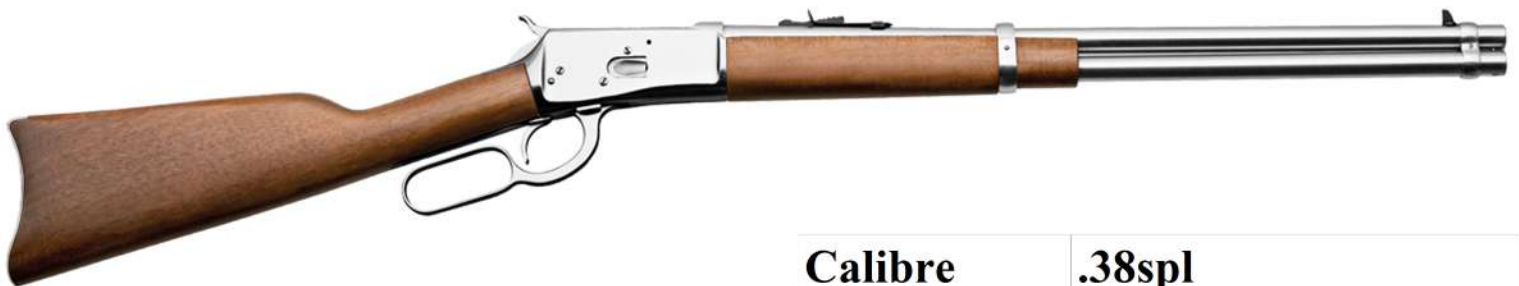

R\$ 5.900,00

à vista

ou parcelado, em 6x de R\$1.107,17
(total parcelado: R\$6.643)

Calibre	.38spl
Ação	Alavanca de comando
Tiros	8+1
Comp. Cano	46cm
Comp. Total	85cm
Peso	2.540Kg
Segurança	Trava Manual

ROSSI .38SPL JR PUMA 16" INOX