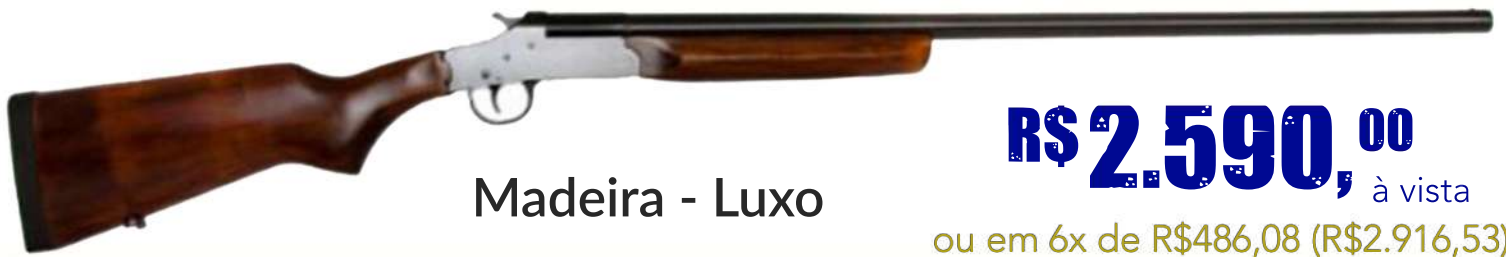

61 3556.6060 / 99961.2353

ESPINGARDA BOITO REUNA I

Madeira - Standard

R\$ 2.290,00

à vista
ou em 6x de R\$429,76 (R\$2.578,54)

Madeira - Luxo

R\$ 2.590,00

à vista
ou em 6x de R\$486,08 (R\$2.916,53)

Madeira - Super Luxo

R\$ 2.790,00

à vista
ou em 6x de R\$523,59 (R\$3.141,54)

Polímero - Standard

R\$ 1.790,00

à vista
ou em 6x de R\$335,92 (R\$2.015,54)

ESPINGARDA BOITO MIURA I

R\$ 3.990,00 à vista
ou em 6x de R\$748,79 (R\$4.492,74)

Standard - Madeira

R\$ 4.190,00 à vista
ou em 6x de R\$786,32 (R\$4.717,94)

Luxo - Madeira

R\$ 4.490,00 à vista
ou em 6x de R\$842,62 (R\$5.055,74)

Super Luxo - Madeira

R\$ 3.690,00 à vista
ou em 6x de R\$692,49 (R\$4.154,94)