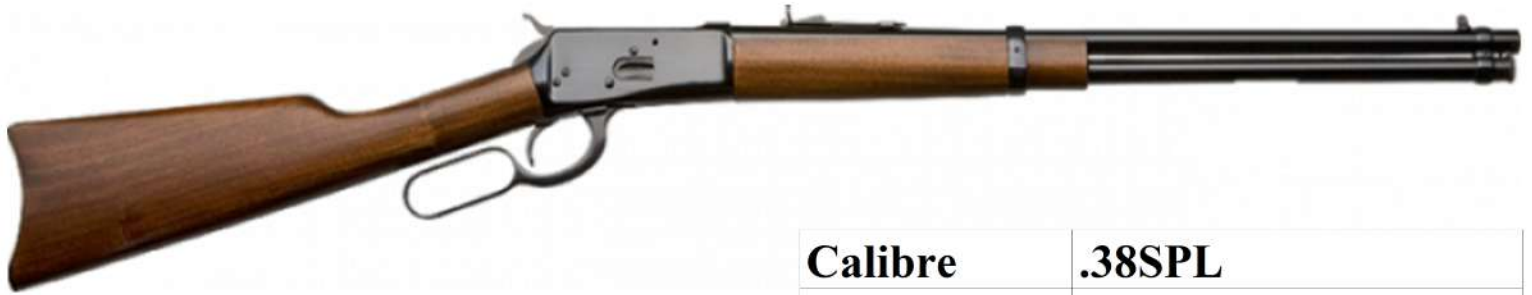

ROSSI .38SPL PUMA 20" OX

R$ 5.900,00

à vista
ou parcelado, em 6x de R$1.107,17
(total parcelado: R$6.643)

Calibre	.38SPL
Ação	Alavanca de comando
Tiros	10
Comp. Cano	51cm
Comp. Total	96cm
Peso	2.630Kg
Segurança	Trava Manual