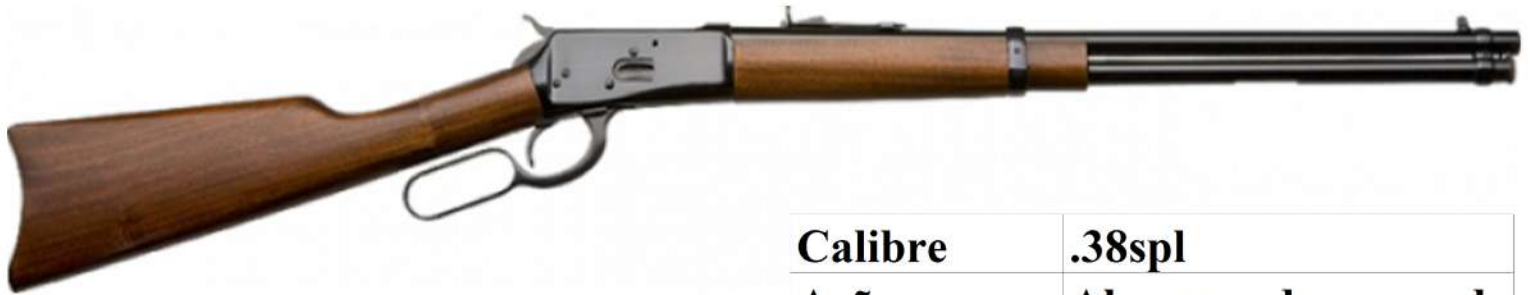

R\$ 5.900,00

à vista

ou parcelado, em 6x de R\$1.107,17
(total parcelado: R\$6.643)

Calibre	.38spl
Ação	Alavanca de comando
Tiros	8+1
Comp. Cano	46cm
Comp. Total	85cm
Peso	2.540Kg
Segurança	Trava Manual

ROSSI .38SPL JR PUMA 16" INOX